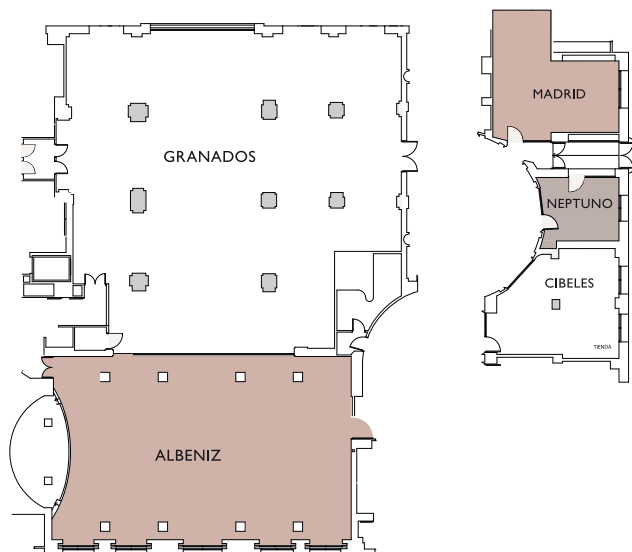

- 16 salas de eventos con luz natural incluyendo una terraza-jardín.
- Dimensiones del salón principal (Plata):
40x32 m. Área de 608 m² – puede dividirse en dos salones: Albéniz y Granados (con capacidad máxima de 630 personas en cóctel).
El Salón Albéniz cuenta con un techo de gran altura (5,84 m.).

PLANOS Y CAPACIDADES

Primera Planta

Planta Baja

Nombre	Teatro	Escuela	Cóctel	Banquete	Imperial	U	Buffet	Cabaret	Area m2	Altura m	Planta
Plata	600	300	630	600	100	100	490	250	608,8	5,7	0
Albéniz	270	150	200	160	60	68	110	120	225,45	5,8	0
Granados	250	150	400	260	50	58	200	120	383,35	3,1	0
Escoriales	250	120	300	260	75	70	210	88	370,31	2,8	1
Escorial Norte	100	50	120	90	30	30	75	48	154,6	2,6	1
Escorial Centro	100	60	100	70	40	40	60	56	109,82	3,1	1
Escorial Sur	40	35	60	70	30	30	45	40	105,89	2,6	1
Villahermosa	100	45	200	160	30	30	150	50	230	2,5	1
Toledo	60	30	60	60	28	26	40	32	88,15	3	1
Segovia	40	30	50	45	26	26	30	18	64	3,0	1
La Zarzuela	20	12	20	16	16	—	10	8	33,9	2,7	1
Moncloa	—	—	—	12	12	—	—	—	26,8	2,5	1
Continentes	30	16	80	64	20	—	48	24	127	3,1	-1
Sala Verde	38	24	50	50	22	24	35	32	53	2,81	-1
Biblioteca	25	12	20	24	12	—	18	14	57	2,65	0
Cibeles	20	—	25	18	12	—	16	14	28,9	2,9	0
Madrid	26	14	35	20	16	—	16	14	27,54	3	0
Terraza	250					—	80	—	330	—	0