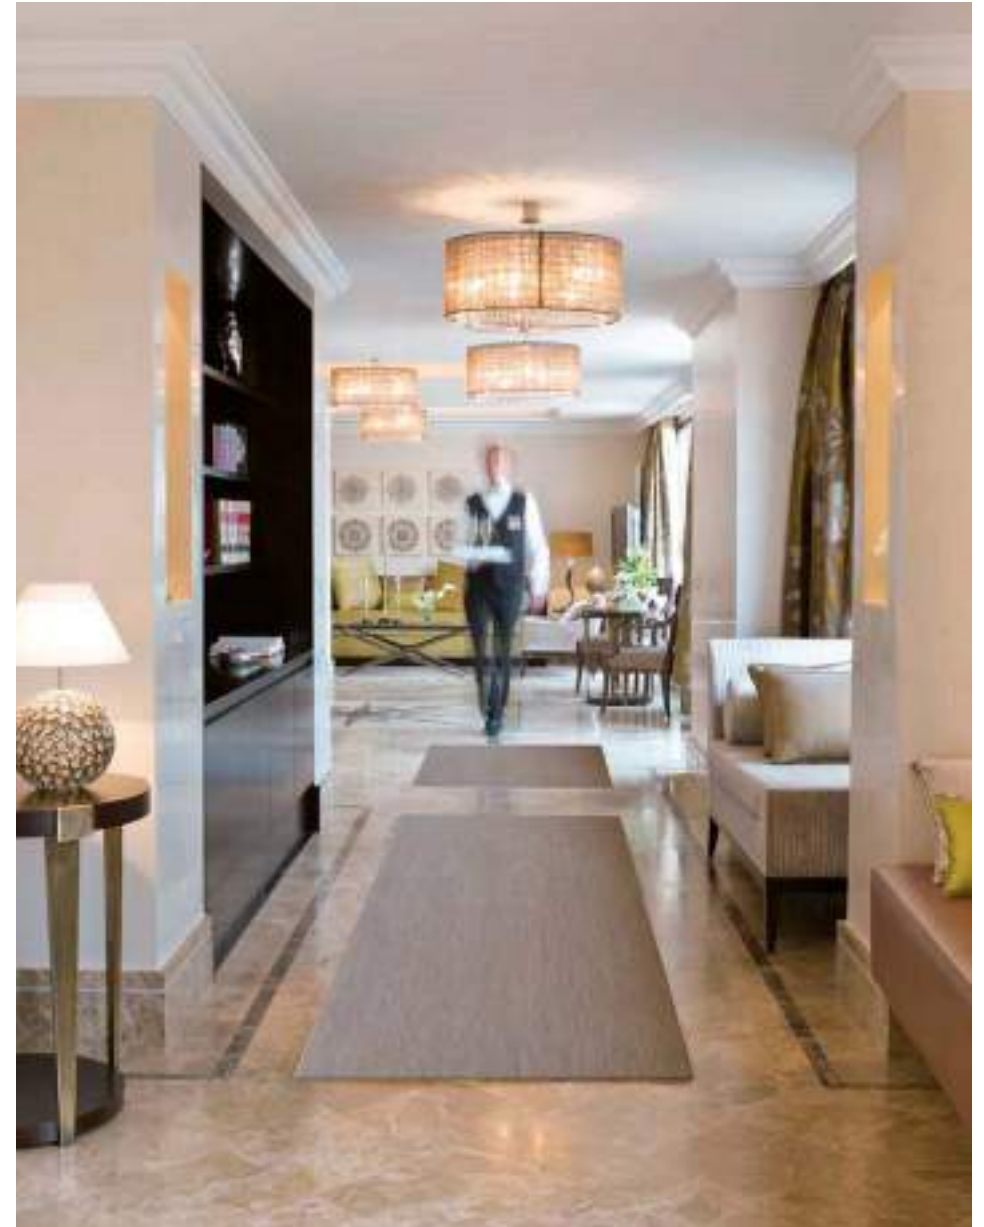

Suite *Life*

DESCÚBRELAS

- Suite Real
- Suites Signature
 - Picasso
 - Ava
 - Dalí
- Suites Presidenciales

SUITE REAL

Esta suite de 400m² es lo máximo en exclusividad. De elegancia exquisita, combina a la perfección arte, diseño y tecnología.

Su amplio y luminoso salón con paredes de nácar, le lleva al comedor formal, con su cocina totalmente equipada, y el elegante despacho. La zona más privada de la suite incluye un lujoso dormitorio con su acogedor salón, un espacioso vestidor y un suntuoso baño diseñado por Philippe Starck.

La terraza de 180m² con espectaculares vistas al Paseo de la Castellana es un verdadero oasis de tranquilidad.

360°

Suite *Life*

Suite *Life*

SUITES SIGNATURE

Cada una con su propia personalidad, las Suite Signature son únicas pero comparten su clásica elegancia.